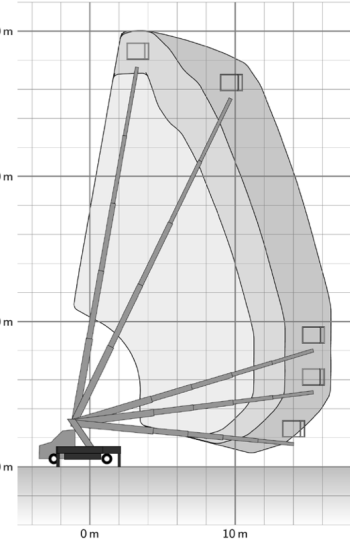

MINGALIFT

ARBEITSBÜHNEN-STAPLER-TELESTAPLER-MINIKRANE

Diesel

- 100/95 kg Bühnenlast
- 200/195 kg Bühnenlast
- 300/295 kg Bühnenlast

MINGALIFT