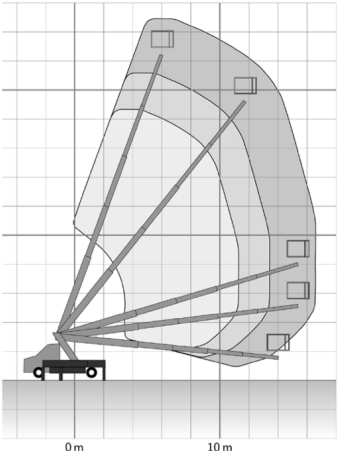

MINGALIFT

ARBEITSBÜHNEN-STAPLER-TELESTAPLER-MINIKRANE

Diesel

- 100/95 kg Bühnenlast
- 200/195 kg Bühnenlast
- 300/295 kg Bühnenlast

MINGALIFT