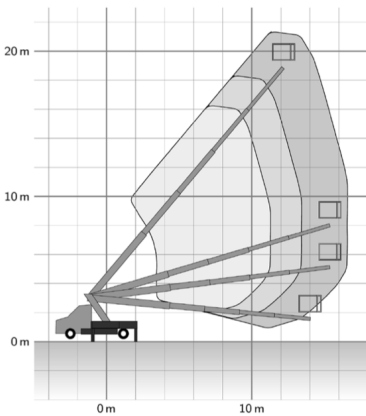

## 3,5t LKW Arbeitsbühne 30m

Ruthmann TB 300

Diesel

Arbeitshöhe bis max.	30,00 m
Plattformhöhe bis max.	28,00 m
Max. seitliche Reichweite	14,20 m (hinten 17,10m)
Traglast	250 Kg
Plattformgröße	1,40 / 0,70 m
Länge / Breite / Höhe	8,10 / 2,28 / 3,11 m
Gesamtgewicht	3,49 t
Abstützbreite beidseitig	3,66 m
Abstützbreite einseitig	2,93 m
Abstützbreite schmal	2,20 m
Führerscheinklasse	B / 3

# MINGALIFT

ARBEITSBÜHNEN-STAPLER-TELESTAPLER-MINIKRANE

Diesel

- 100/95 kg Bühnenlast
- 200/195 kg Bühnenlast
- 300/295 kg Bühnenlast

MINGALIFT