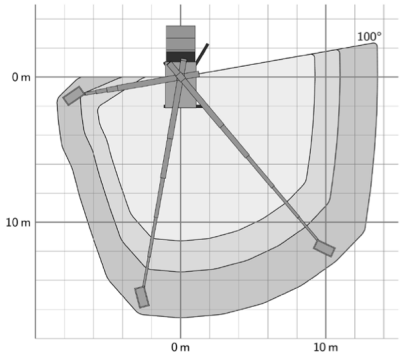

MINGALIFT

ARBEITSBÜHNEN-STAPLER-TELESTAPLER-MINIKRANE

Diesel

- 100/95 kg Bühnenlast
- 200/195 kg Bühnenlast
- 300/295 kg Bühnenlast

MINGALIFT