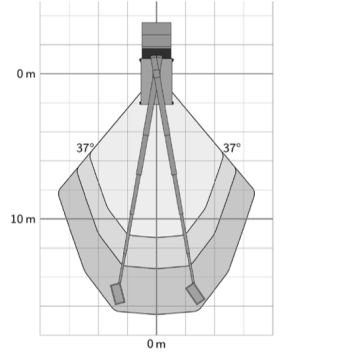

MINGALIFT

ARBEITSBÜHNEN-STAPLER-TELESTAPLER-MINIKRANE

Diesel

- 100/95 kg Bühnenlast
- 200/195 kg Bühnenlast
- 300/295 kg Bühnenlast

MINGALIFT