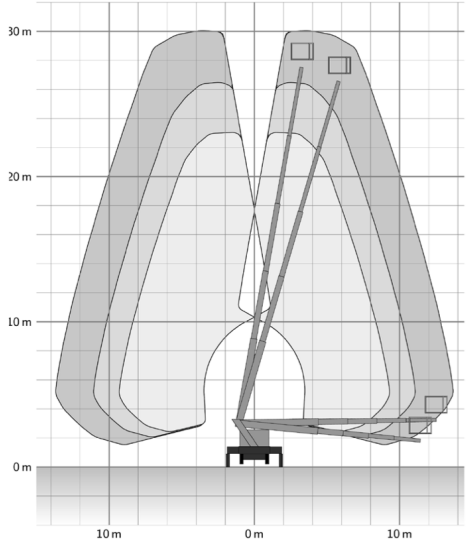

## 3,5t LKW Arbeitsbühne 30m

Ruthmann TB 300

Diesel

Arbeitshöhe bis max.	30,00 m
Plattformhöhe bis max.	28,00 m
Max. seitliche Reichweite	14,20 m (hinten 17,10m)
Traglast	250 Kg
Plattformgröße	1,40 / 0,70 m
Länge / Breite / Höhe	8,10 / 2,28 / 3,11 m
Gesamtgewicht	3,49 t
Abstützbreite beidseitig	3,66 m
Abstützbreite einseitig	2,93 m
Abstützbreite schmal	2,20 m
Führerscheinklasse	B / 3

### Besonderheiten:

- Variable Abstützung, dadurch flexibel im Platzbedarf
- Automatische Aufstellung/ Nivellierung
- Abbauautomatik / Home - Funktion
- Motor-Start/-Stop vom Korb
- 230 V Zuleitung im Korb
- Korbschwenkeinrichtung 2 x 90°
- Memory-Positionsspeicher

# MINGALIFT

ARBEITSBÜHNEN-STAPLER-TELESTAPLER-MINIKRANE

Diesel

- 100/95 kg Bühnenlast
- 200/195 kg Bühnenlast
- 300/295 kg Bühnenlast

MINGALIFT