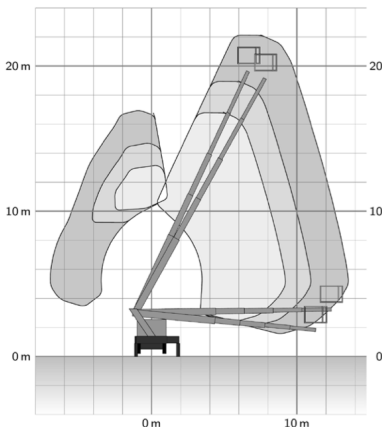

## 3,5t LKW Arbeitsbühne 30m

Ruthmann TB 300

Diesel

Arbeitshöhe bis max.	30,00 m
Plattformhöhe bis max.	28,00 m
Max. seitliche Reichweite	14,20 m (hinten 17,10m)
Traglast	250 Kg
Plattformgröße	1,40 / 0,70 m
Länge / Breite / Höhe	8,10 / 2,28 / 3,11 m
Gesamtgewicht	3,49 t
Abstützbreite beidseitig	3,66 m
Abstützbreite einseitig	2,93 m
Abstützbreite schmal	2,20 m
Führerscheinklasse	B / 3

### Besonderheiten:

- Variable Abstützung, dadurch flexibel im Platzbedarf
- Automatische Aufstellung/ Nivellierung
- Abbauautomatik / Home - Funktion
- Motor-Start/-Stop vom Korb
- 230 V Zuleitung im Korb
- Korbschwenkeinrichtung 2 x 90°
- Memory-Positionsspeicher

# MINGALIFT

ARBEITSBÜHNEN-STAPLER-TELESTAPLER-MINIKRANE

Diesel

- 100/95 kg Bühnenlast
- 200/195 kg Bühnenlast
- 300/295 kg Bühnenlast

MINGALIFT