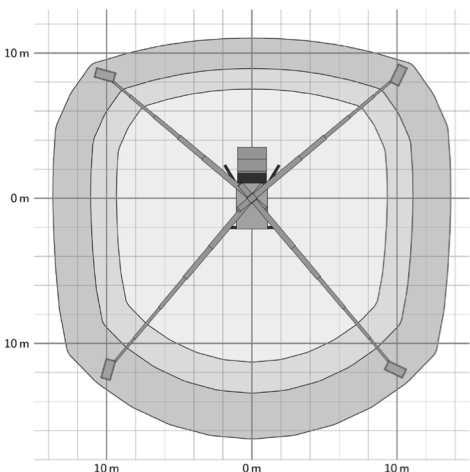

MINGALIFT

ARBEITSBÜHNEN-STAPLER-TELESTAPLER-MINIKRANE

Diesel

- 100/95 kg Bühnenlast
- 200/195 kg Bühnenlast
- 300/295 kg Bühnenlast

MINGALIFT